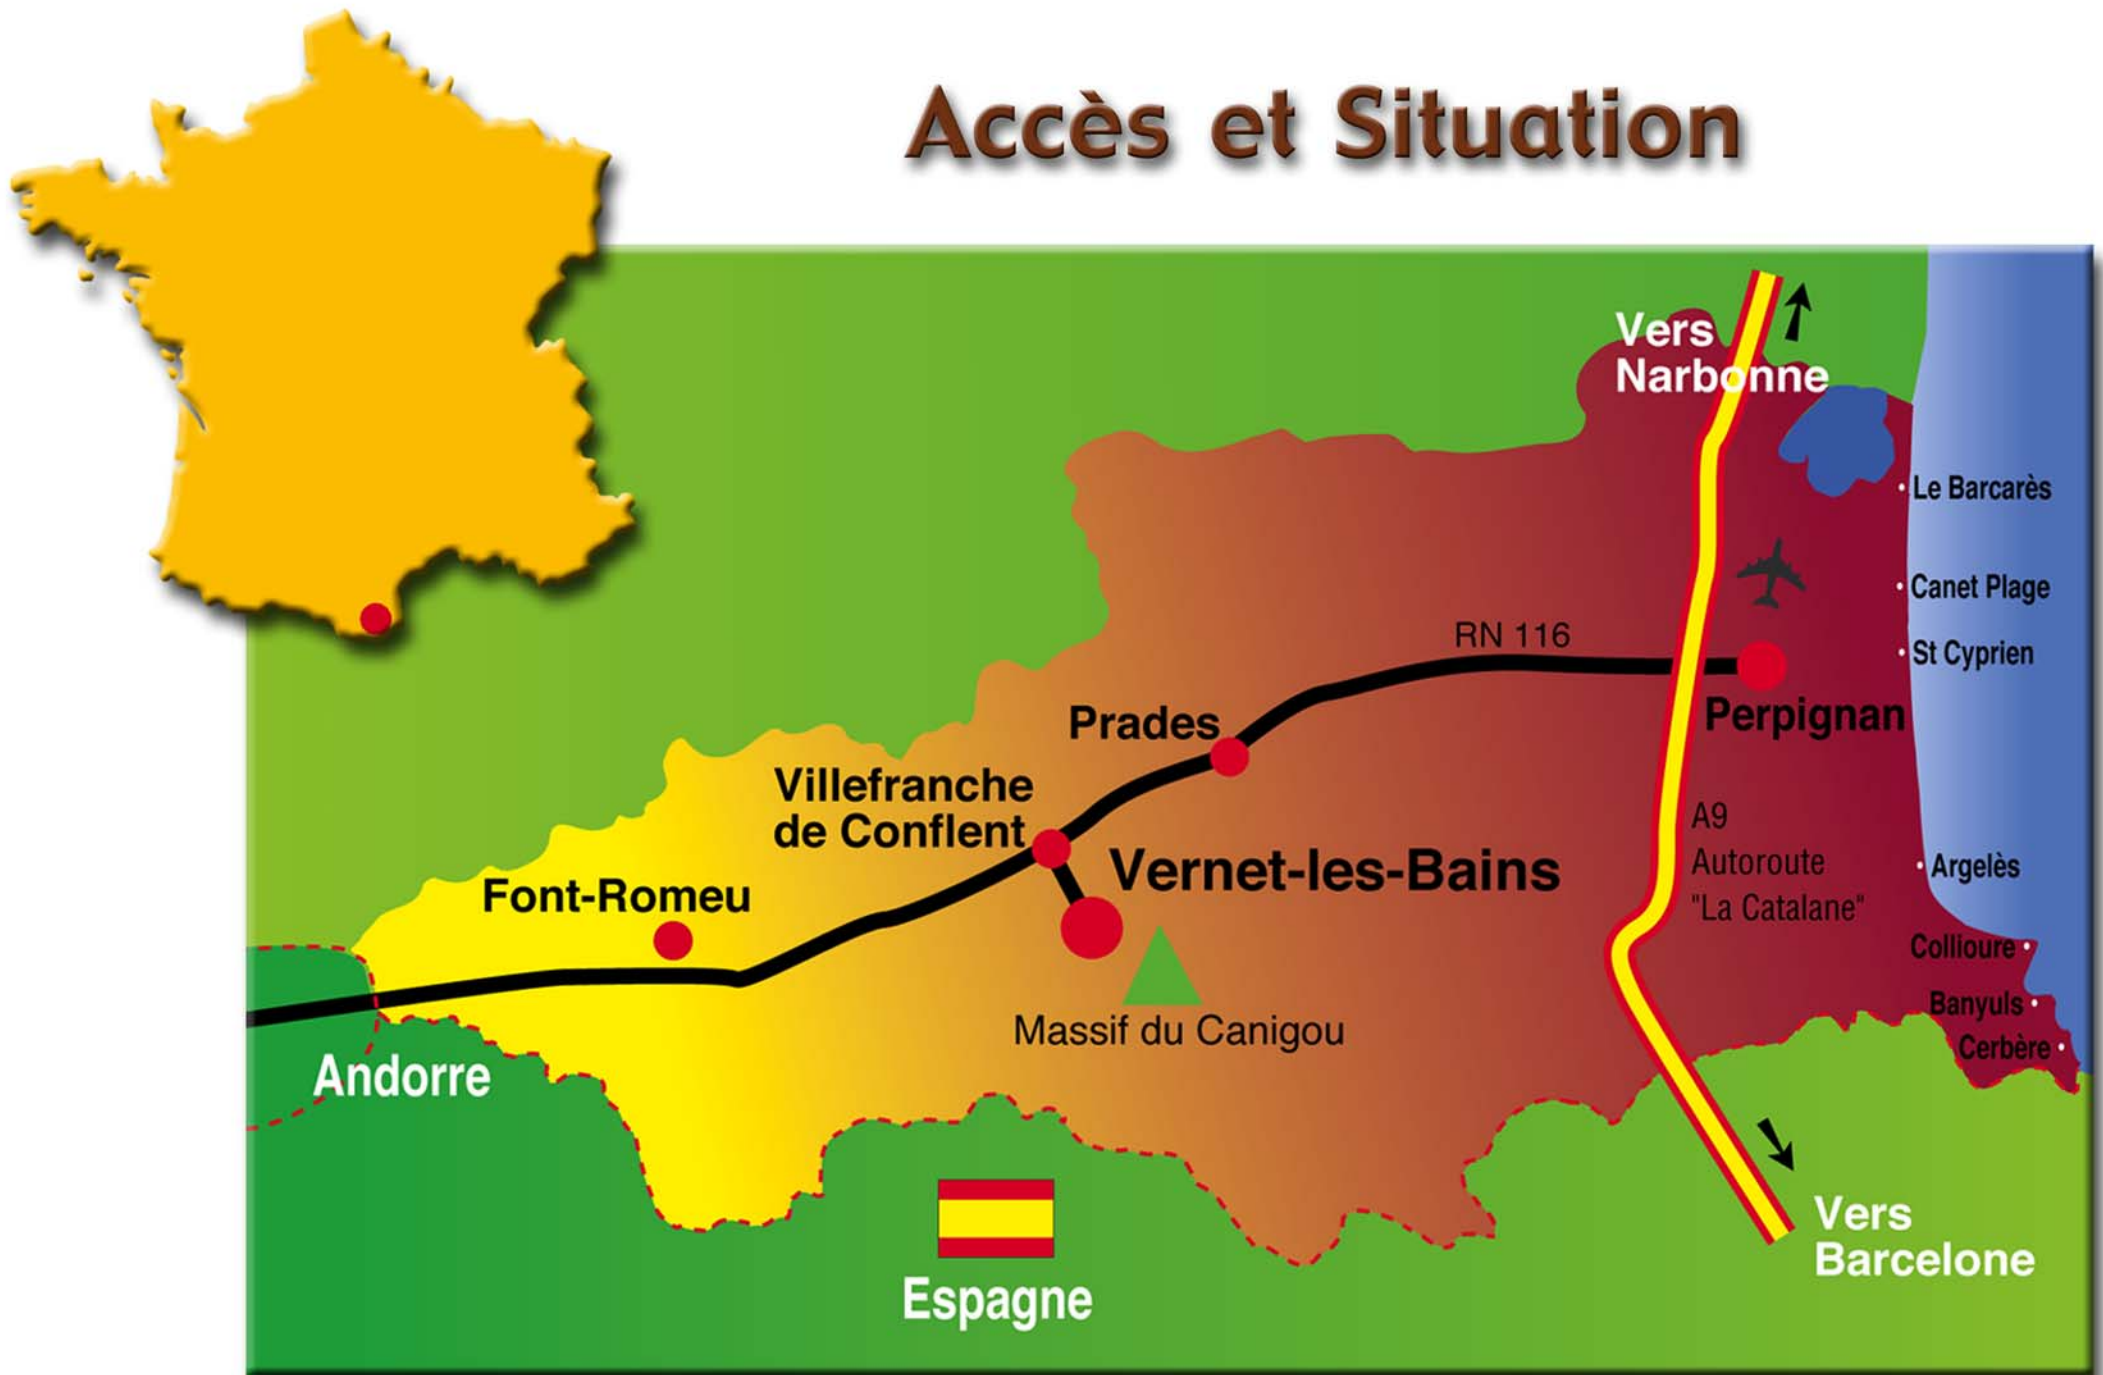

Accès et Situation

Distances : De Montpellier : 200 Km par l'Autoroute A9 - De Perpignan : 55 Km par la RN 116